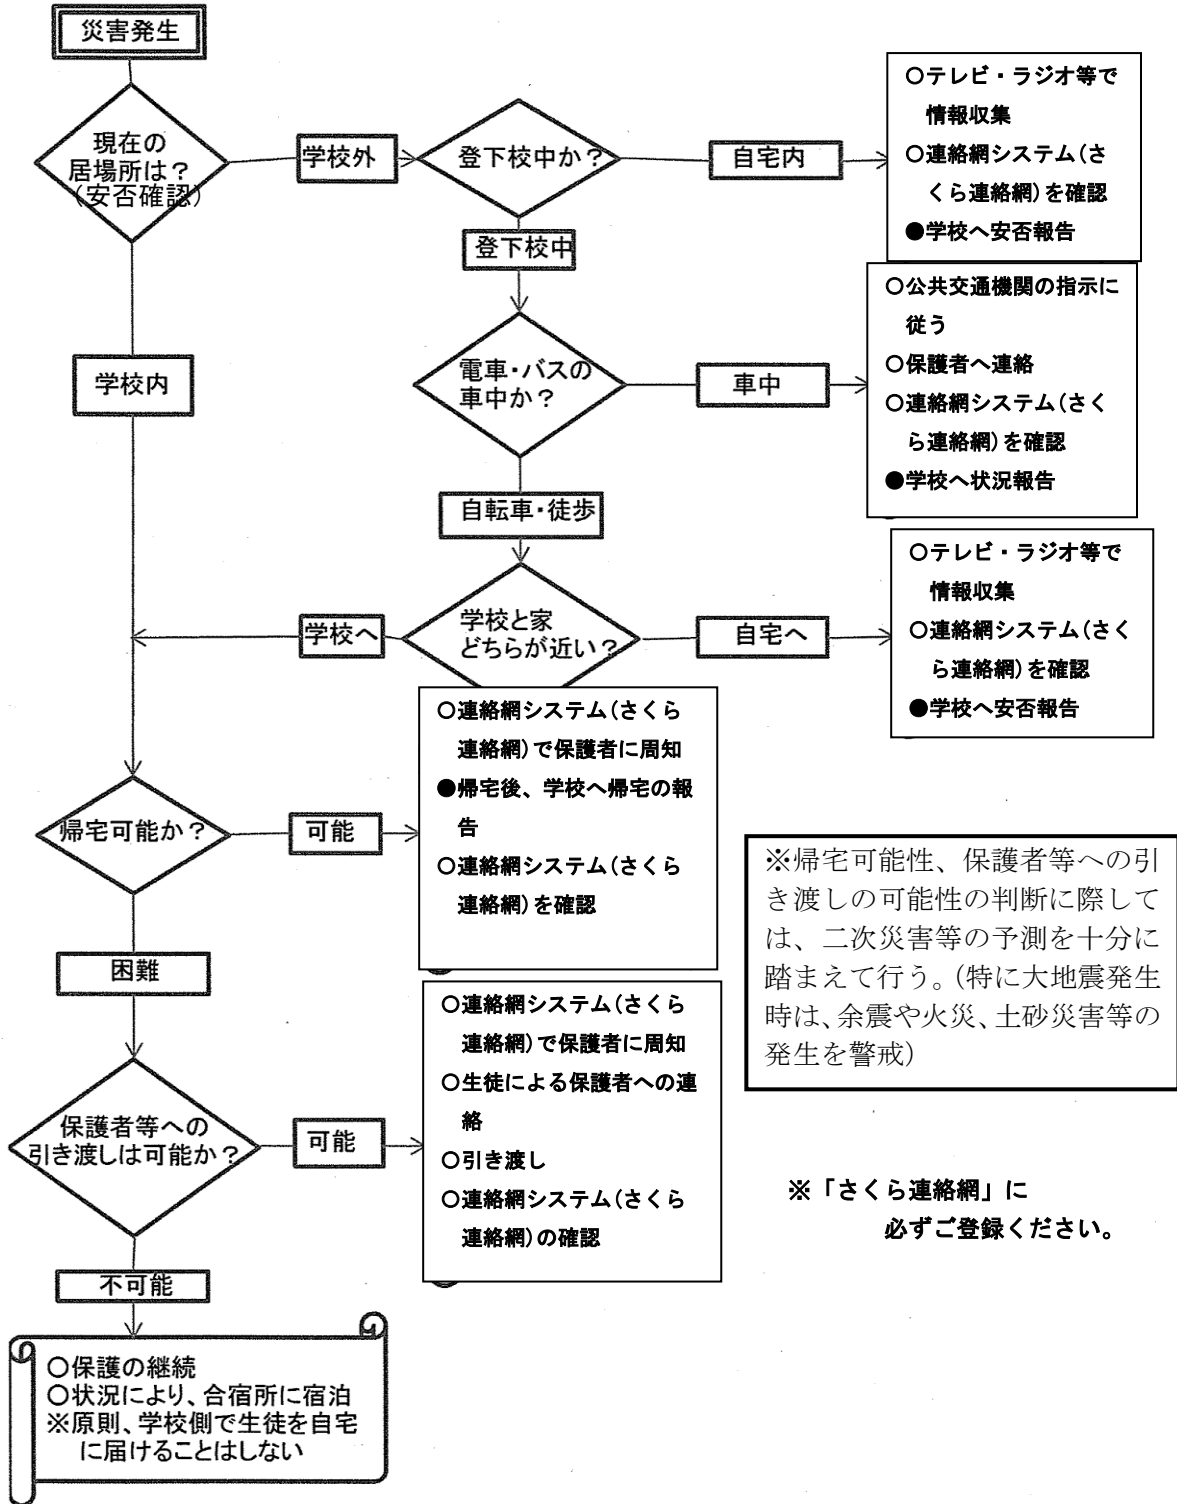

災害発生時における初動マニュアル

※帰宅可能性、保護者等への引き渡しの可能性の判断に際しては、二次災害等の予測を十分に踏まえて行う。(特に大地震発生時は、余震や火災、土砂災害等の発生を警戒)

※「さくら連絡網」に必ずご登録ください。

◎新庄北高校最上校連絡網システムにて随時お知らせしますので、この機会にご登録ください。
 ◎電話連絡が可能な時は、最上校職員室 TEL 0233(43)2349 へおかけください。
 ◎緊急災害用電話 TEL 0233(43)4083 (平時のご使用はご遠慮ください)